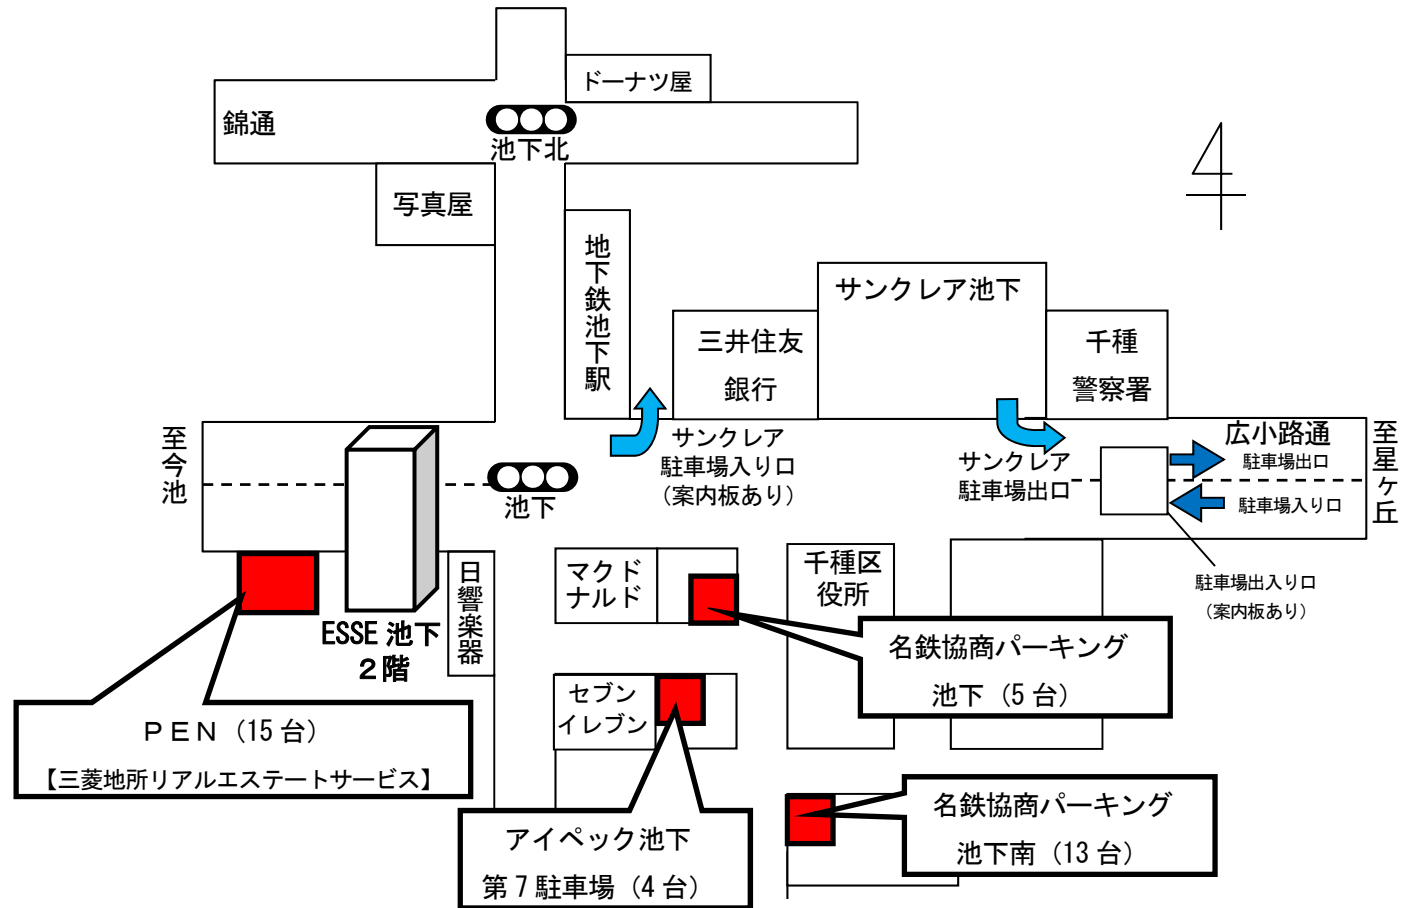

駐車場案内図

サンクレア池下

栄・今池方面から：三井住友銀行の手前の入口

覚王山方面から：覚王山通り右側車線からの入口

※お車でのお越しの際にPENまた名鉄協商パーキングが空いていなければサンクレア池下の地下駐車場又はセブンイレブン横アイペック第7駐車場をご利用下さい。

(回数券をお渡しします)