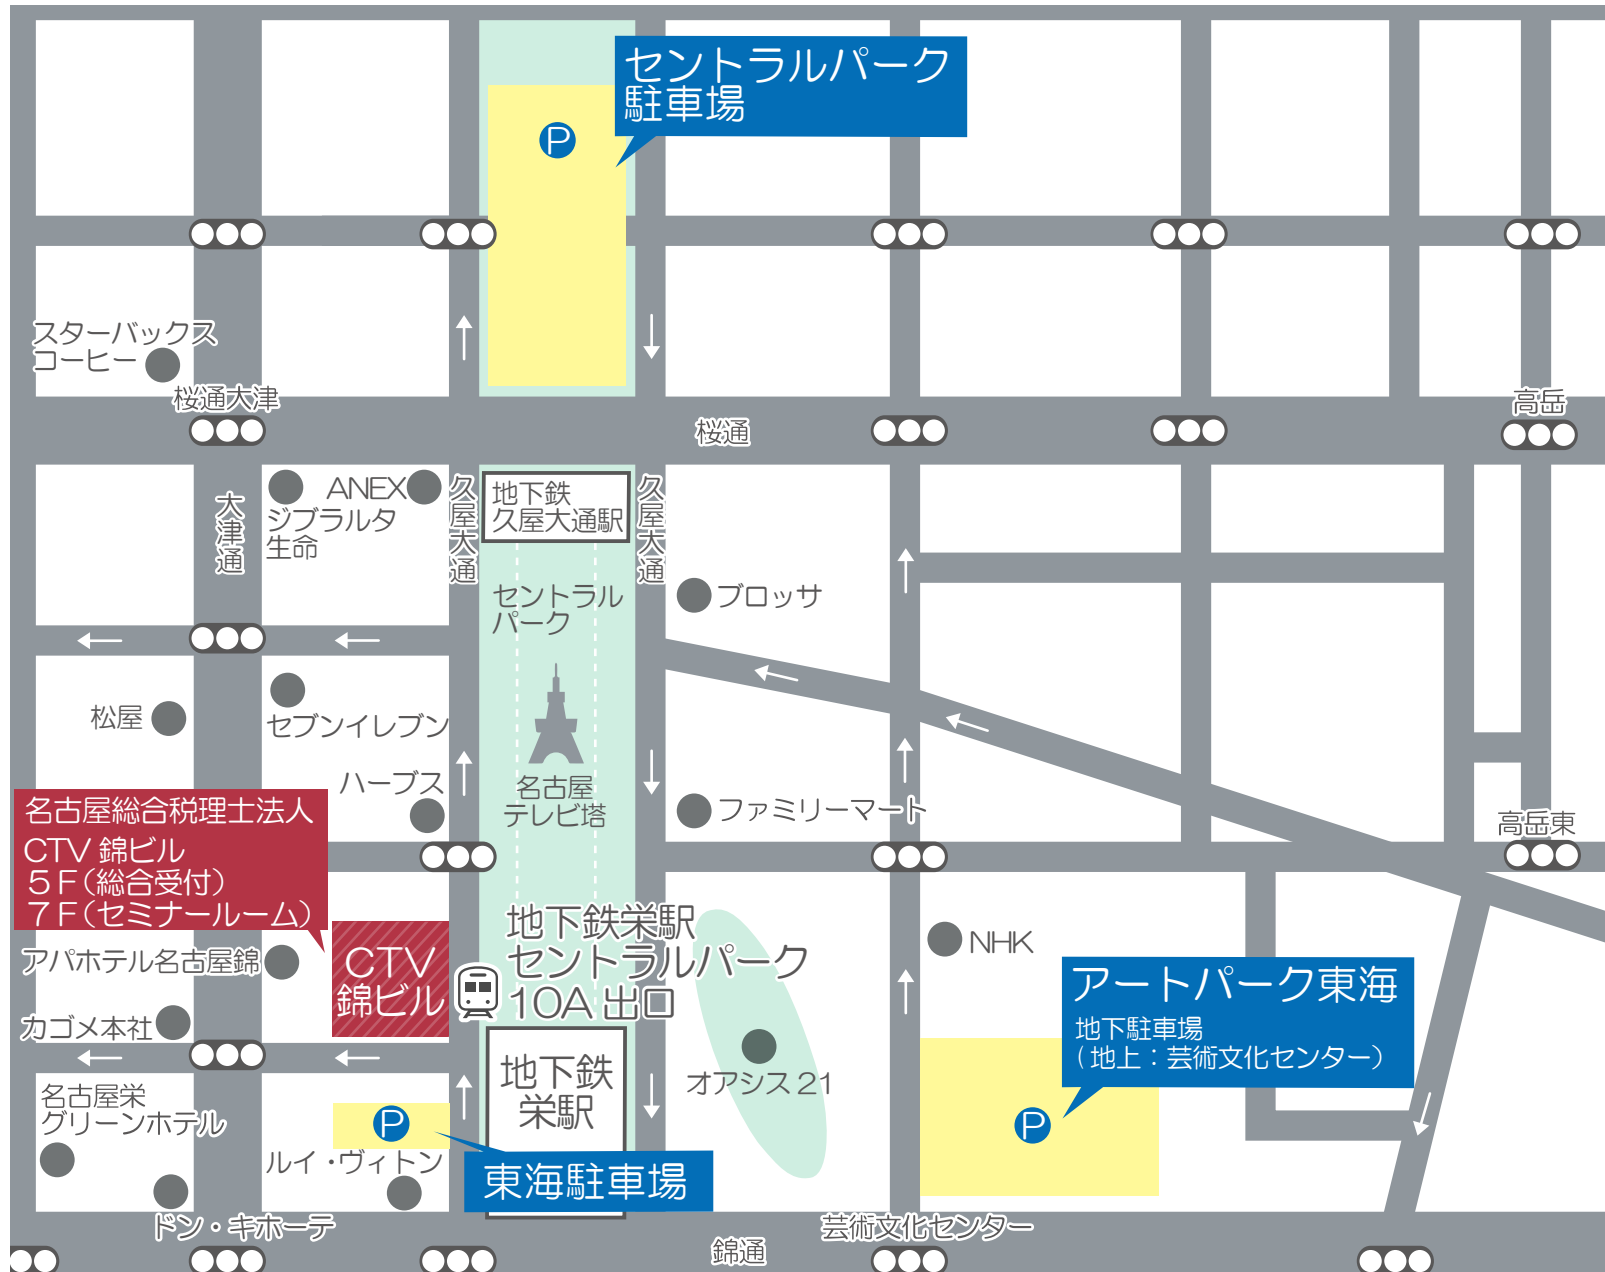

栄駅前本社のアクセスマップ

※セントラルパーク駐車場、アートパーク東海地下駐車場をご利用の際は、ご利用時間分の駐車券をお渡しします
東海駐車場ご利用の際は、最大2時間分の駐車券をお渡しします。